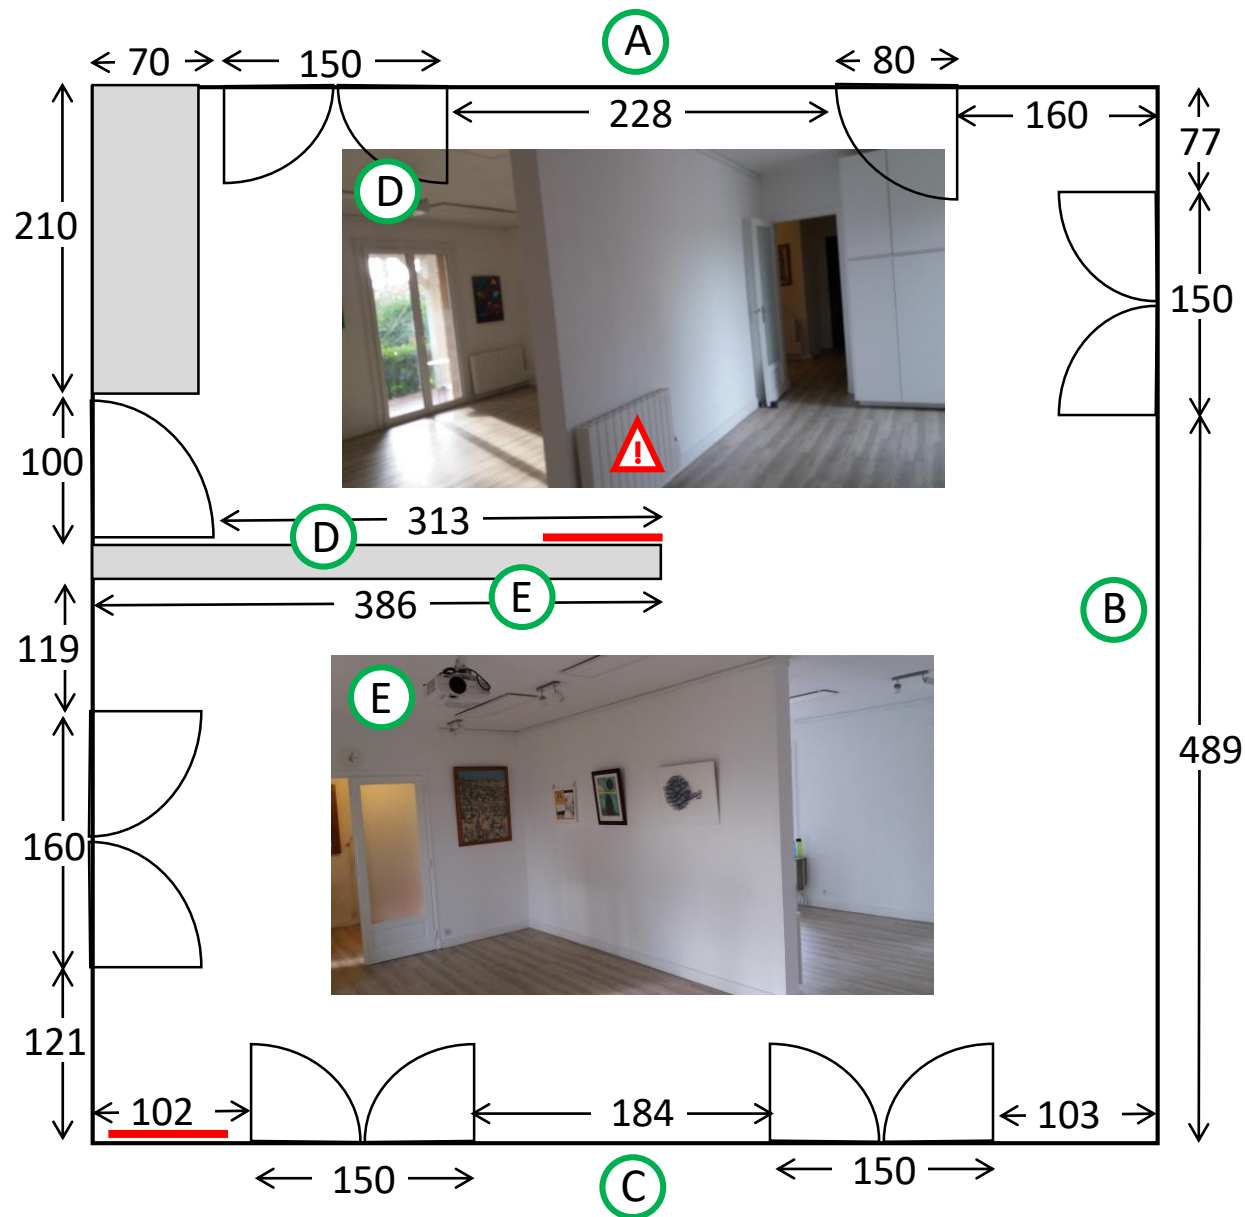

Salle d'exposition Duniya

Hauteur des murs : 260cm

⚠ Déconseillé d'accrocher des oeuvres délicates au-dessus des radiateurs