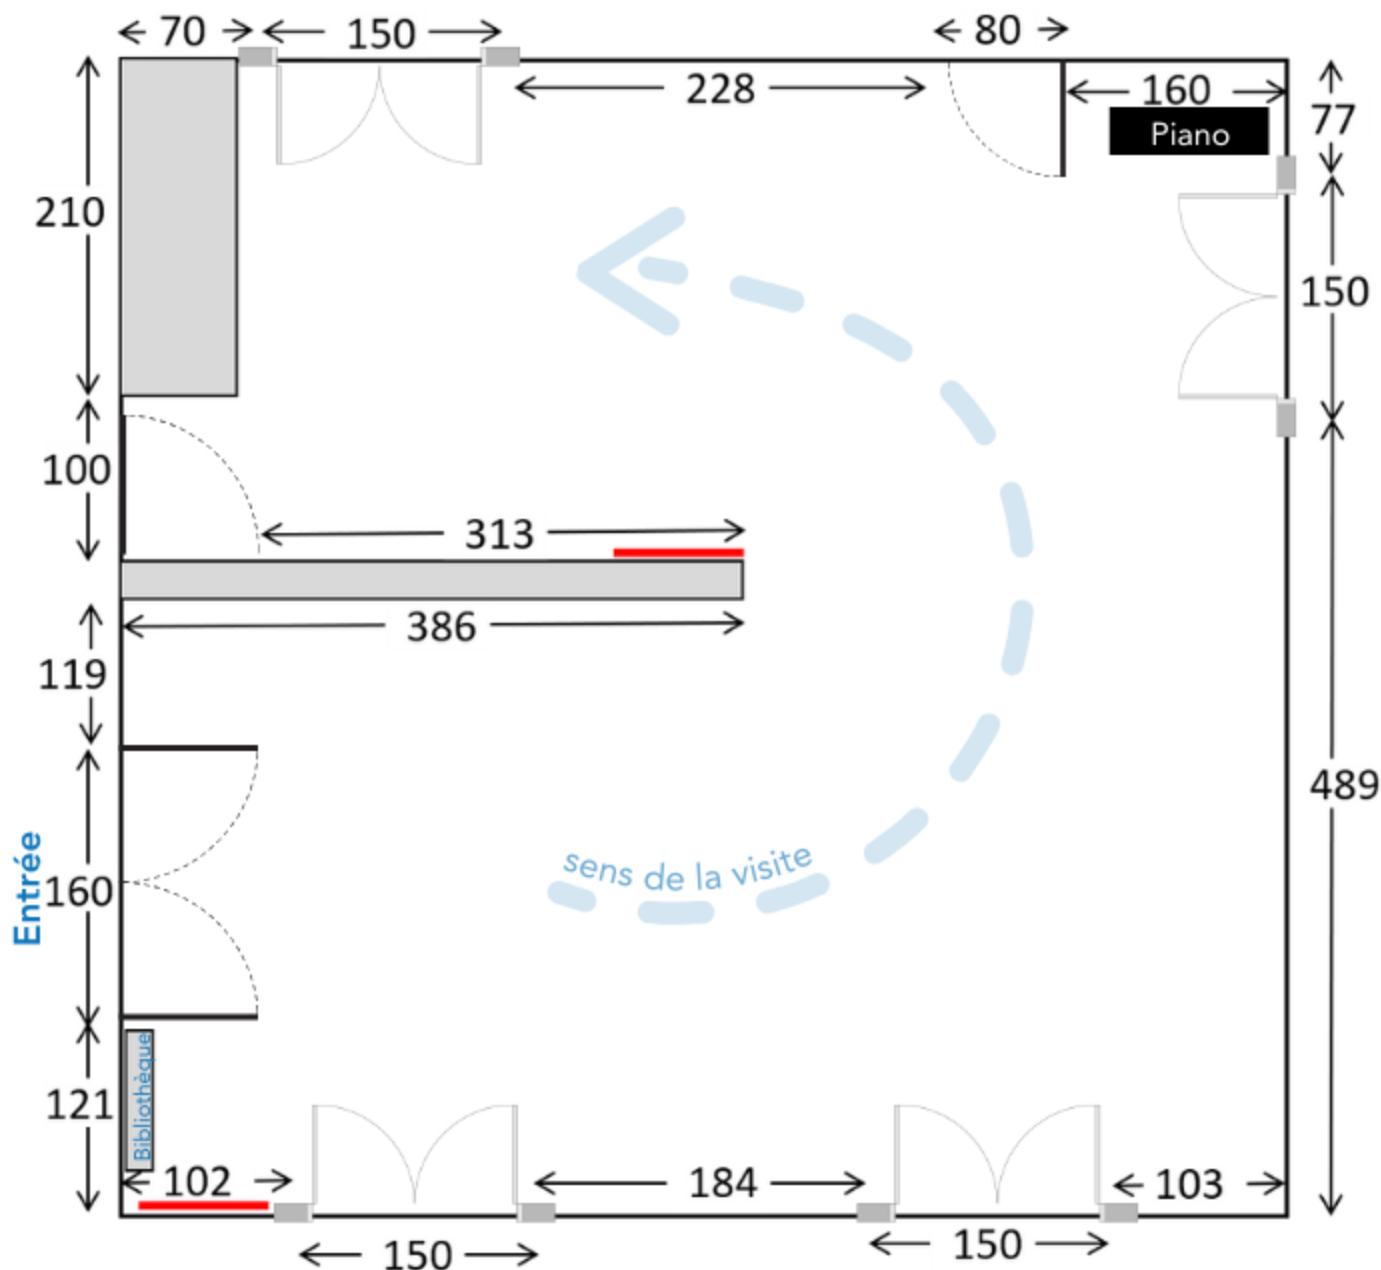

Plan de la galerie

Hauteur des murs : 2m 60

 Déconseillé d'accrocher des œuvres délicates au-dessus des radiateurs